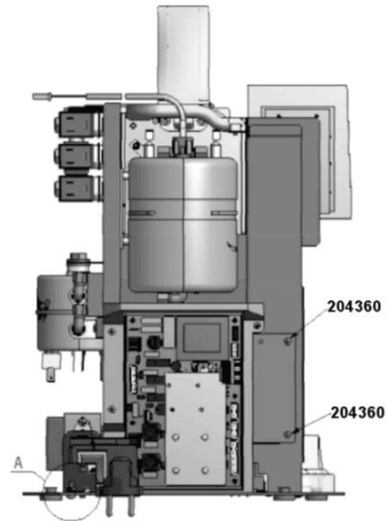

## Cappuccinatore

Pos.	Codice	Colore	Descrizione
0000	800114		TUBETTO SIL. + STROZZ. X CAPPUCINAT.
0000	CPCPLA0150		CAPPUCINATORE MONTALATTE CON RACCORDO SUPERIORE FILETTATO M6X0,75

Pos.	Codice	Colore	Descrizione
0000	BVASS2200		TELAIO COMPLETO ASSEMBLATO NEW SZ-SM 2
0000	CPCDAD0130		DADO INOX M4 UNI 5588-65
0000	CPCVIT0190		VITE AUTOFILETTANTE 3,5X9,5 TC 7981 NICHELATA
0000	CPCVIT0570		VITE INOX M3X6 TCB UNI 7687
0000	CPCVIT0820		VITE INOX TSP M4X10 UNI EN ISO 7046
0000	CPCVIT0960		VITE ZINCATA M3X4 TCB UNI 7687
0000	CPCVIT0970		VITE ZINCATA M3X8 TCB UNI 7687
0000	CTSGUA0750		GUARNIZIONE ISOLANTE CALDAIA ACQUA NEW SZ -WE2 COMBI