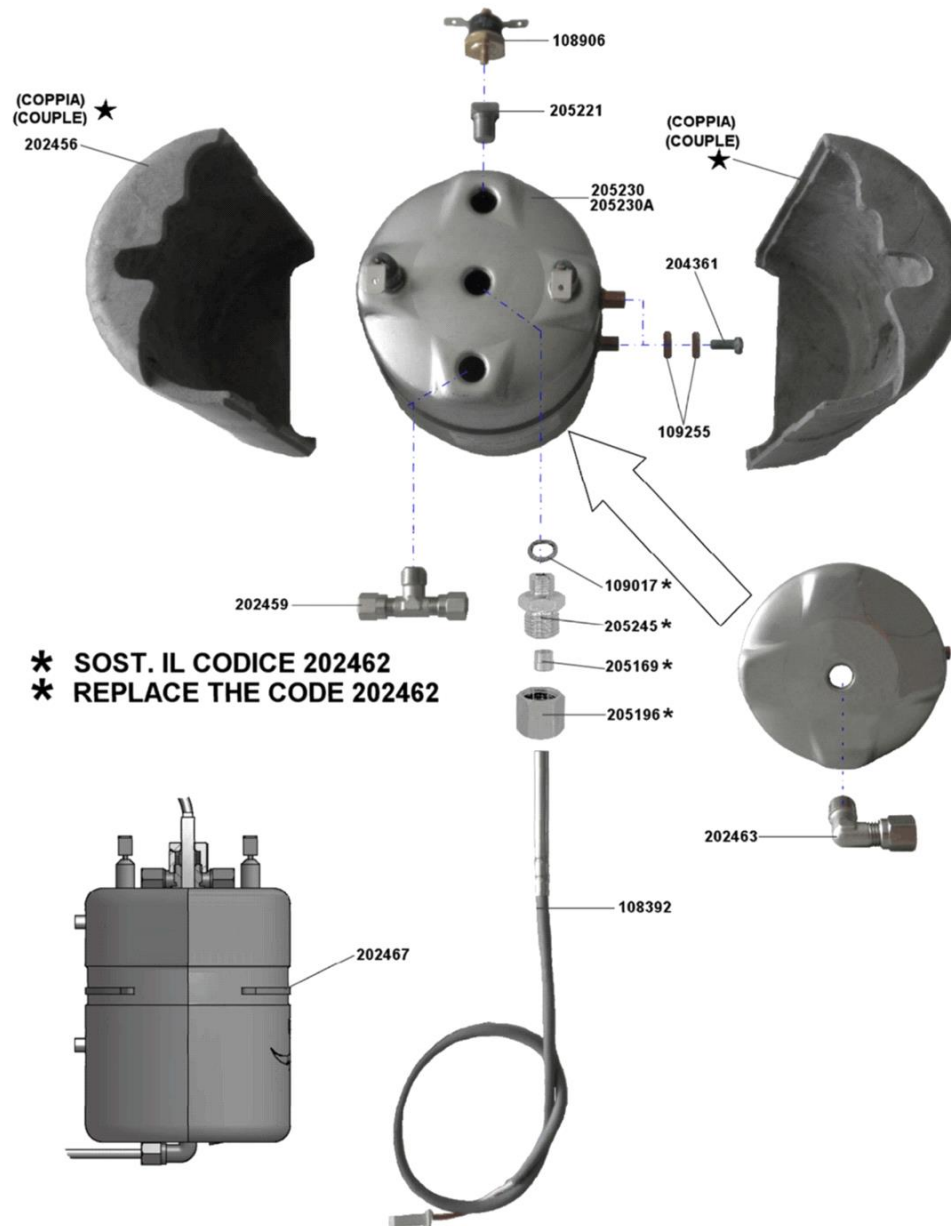

Supporto gruppo erogatore

**CODICE ASSIEME:**  
**ASSEMBLY CODE:**  
● = 108397

 La San Marco S.p.A.  
Fabbrica Macchine per Caffè Espresso  
34072 Gradisca d'Isonzo (GO) Italia  
<http://www.lasanmarco.com>

Pos.	Codice	Colore	Descrizione
0000	BFLAM0330		PIASTRA FISSAGGIO RISCALDORE PTC NEW SZ-SM2
0000	BFSUP0300		SUPPORTO GRUPPO NEW SZ/SM 2 TEFLONATO
0000	CCEFUS0040		FUSIBILE VETRO 5X20 F 2A
0000	CCEPOR0020		PORTAFUSIBILE FLEXA E
0000	CCERES0630		PTC FLEXA E/NEW SZ HP05 1/11 100/240V SKI
0000	CCEVAR0065		CONNESSIONE FASTON PER PORTAFUSIBILE
0000	CPCDAD0170		DADO OTTONE M3 5588
0000	CPCRAC0250		RACCORDO L 4/2"X 1/8"CON FORO M6
0000	CPCVIT0620		VITE INOX M5X12 TCCE UNI 5931-67
0000	CTSGUA0710		GUARNIZIONE ISOLANTE PER GRUPPO NEW SZ/SM 2