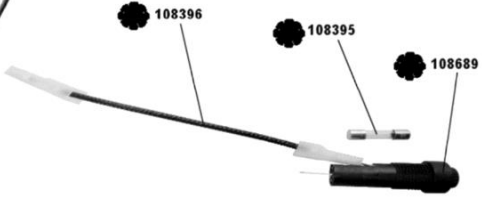

La San Marco S.p.A.
Fabbrica Macchine per Caffè Espresso
34072 Gradisca d'Isonzo (GO) Italia
<http://www.lasanmarco.com>