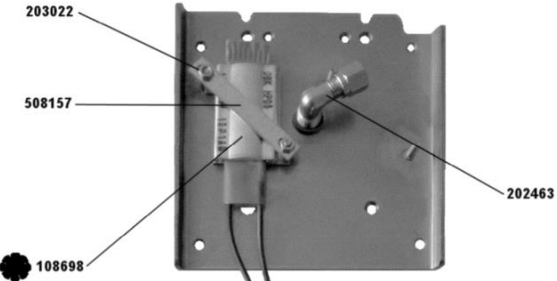

Supporto gruppo erogatore

CODICE ASSIEME:
ASSEMBLY CODE:
● = 108397