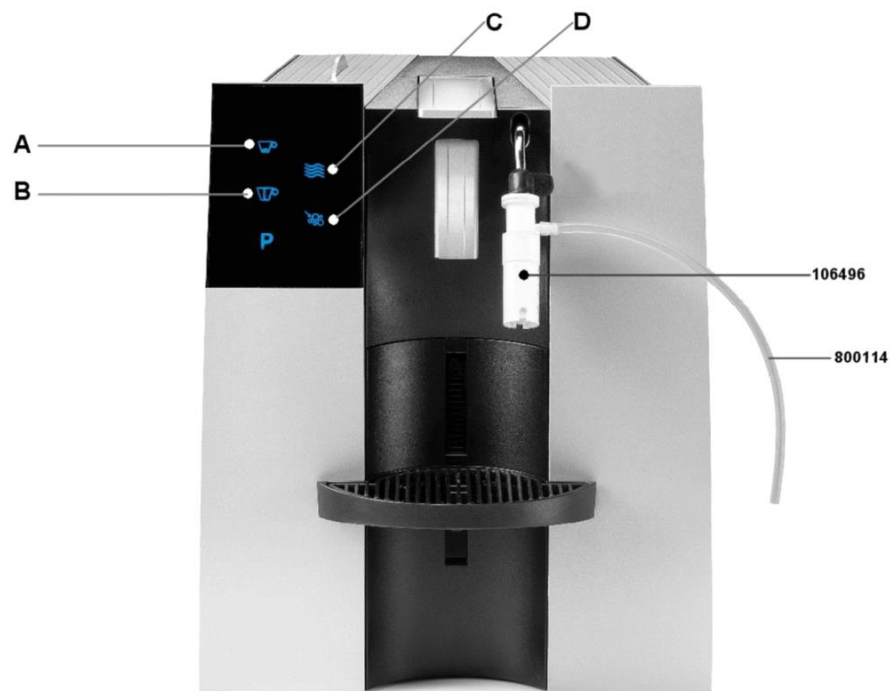

ISTRUZIONI D'USO VAPORIZZATORE O CAPPUCCINATORE

1. Modalità vaporizzatore

Accendere la macchina tramite l'interruttore ON/OFF. Senza toccare la tastiera, attendere che la tastiera si accenda, quindi aprire lo sportello spingicapsule e premere contemporaneamente i tasti caffè manuale (A) ed automatico (B). Ciò imposterà la macchina per la funzione VAPORIZZATORE. La conferma che la centralina abbia immagazzinato l'informazione sarà data dalla scomparsa delle altre icone.

2. Modalità cappuccinatore

Accendere la macchina tramite l'interruttore ON/OFF. Senza toccare la tastiera, attendere che la tastiera si accenda, quindi aprire lo sportello spingicapsule e premere contemporaneamente i tasti acqua (C) e vapore (D). Ciò imposterà la macchina per la funzione CAPPUCCINATORE. La conferma che la centralina abbia immagazzinato l'informazione sarà data dalla scomparsa delle altre icone.

INSTRUCTION FOR USE: STEAM MODE OR CAPPUCCINO MODE

1. Steam mode

Turn the machine on using the switch ON/OFF. Without touching the keyboard, wait for the keyboard to light up, then open the door push capsules and simultaneously press the coffee manual (A) and automatic (B) buttons. This will set the machine for the function STEAM MODE. Confirmation that the machine has stored the information will be given by the disappearance of the other icons.

2. Cappuccino mode

Turn the machine on using the switch ON/OFF. Without touching the keyboard, wait for the keyboard to light up, then open the door push capsules and simultaneously press the water button (C) and steam button (D). This will set the machine for the function CAPPUCCINO MODE. Confirmation that the machine has stored the information will be given by the disappearance of the other icons.