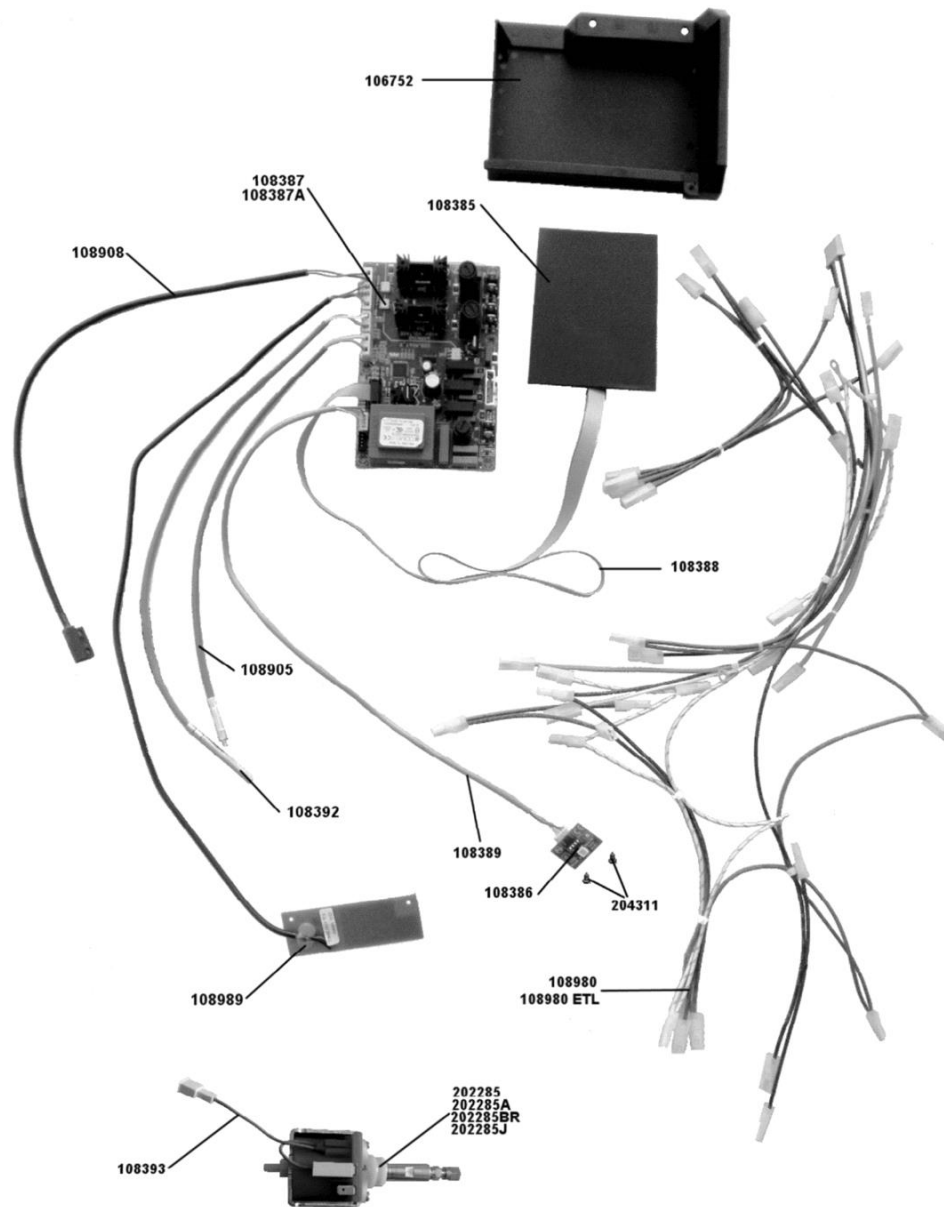

La San Marco S.p.A.
Fabbrica Macchine per Caffè Espresso
34072 Gradisca d'Isonzo (GO) Italia
<http://www.lasanmarco.com>