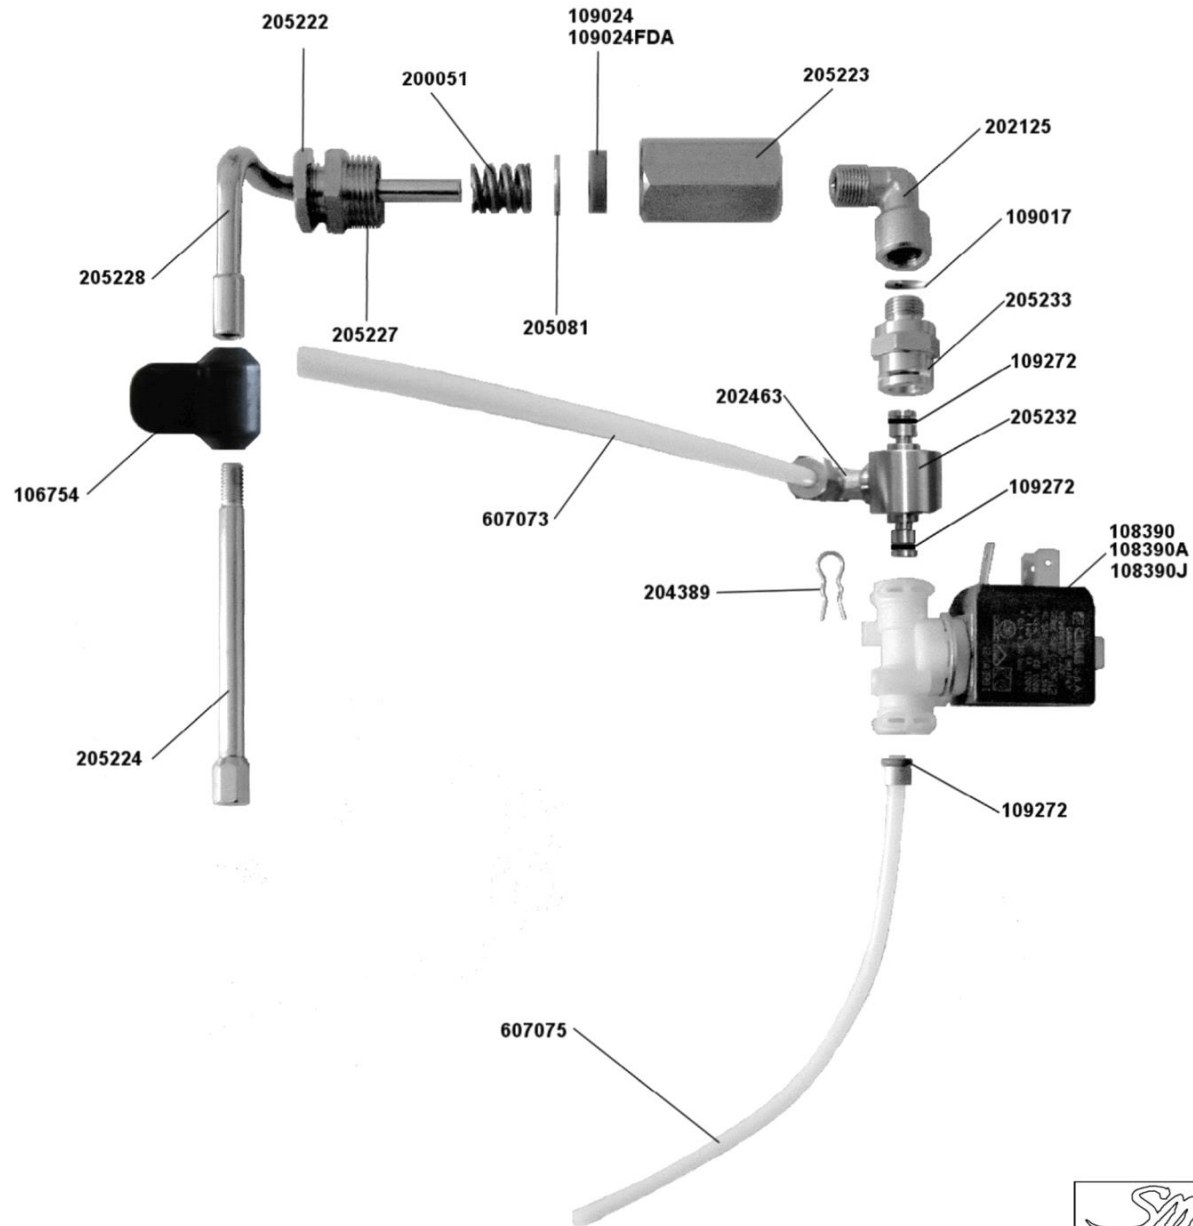

Gruppo erogazione acqua/vapore

La San Marco S.p.A.
Fabbrica Macchine per Caffè Espresso
34072 Gradisca d'Isonzo (GO) Italia
<http://www.lsanmarco.com>