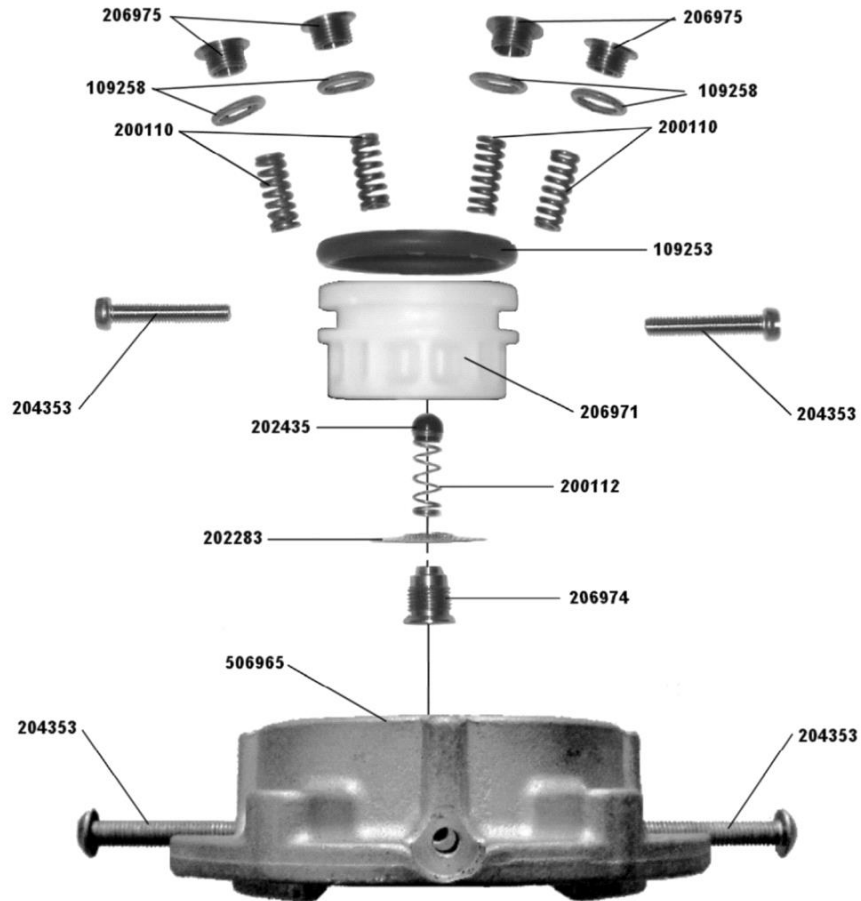

Assieme "A" particolare gruppo erogatore

CODICE ASSIEME:
ASSEMBLY CODE: 400427

La San Marco S.p.A.
Fabbrica Macchine per Caffè Espresso
34072 Gradisca d'Isonzo (GO) Italia
<http://www.lasanmarco.com>