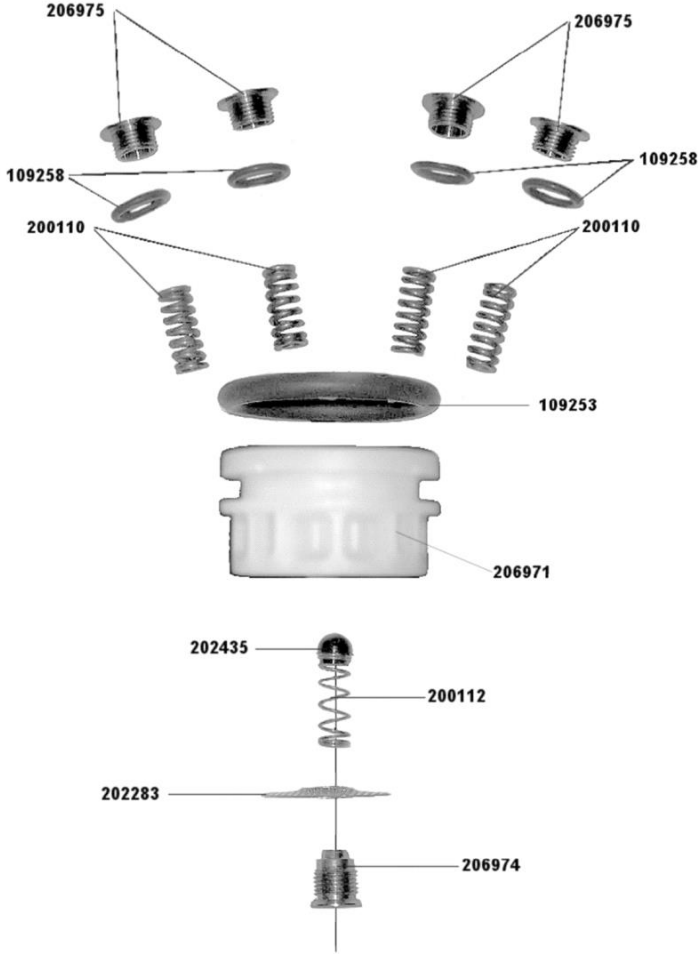

Assieme "B" particolare assieme pistone

CODICE ASSIEME: 400403
ASSEMBLY CODE:

La San Marco S.p.A.
Fabbrica Macchine per Caffè Espresso
34072 Gradisca d'Isonzo (GO) Italia
<http://www.lasanmarco.com>