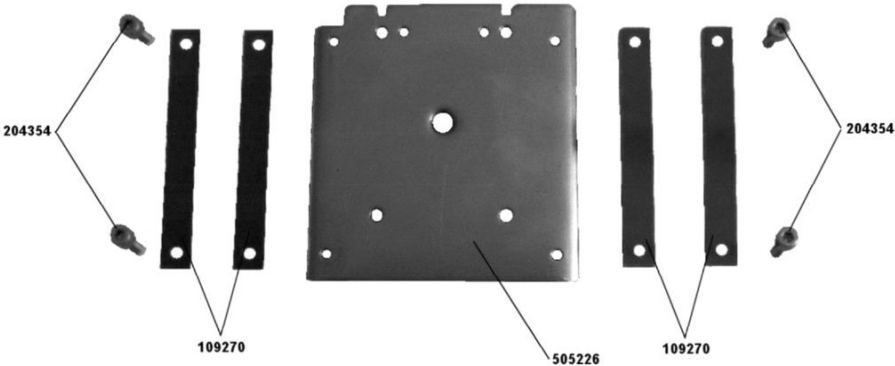

Supporto gruppo erogatore

CODICE ASSIEME:
ASSEMBLY CODE:
● = 108397