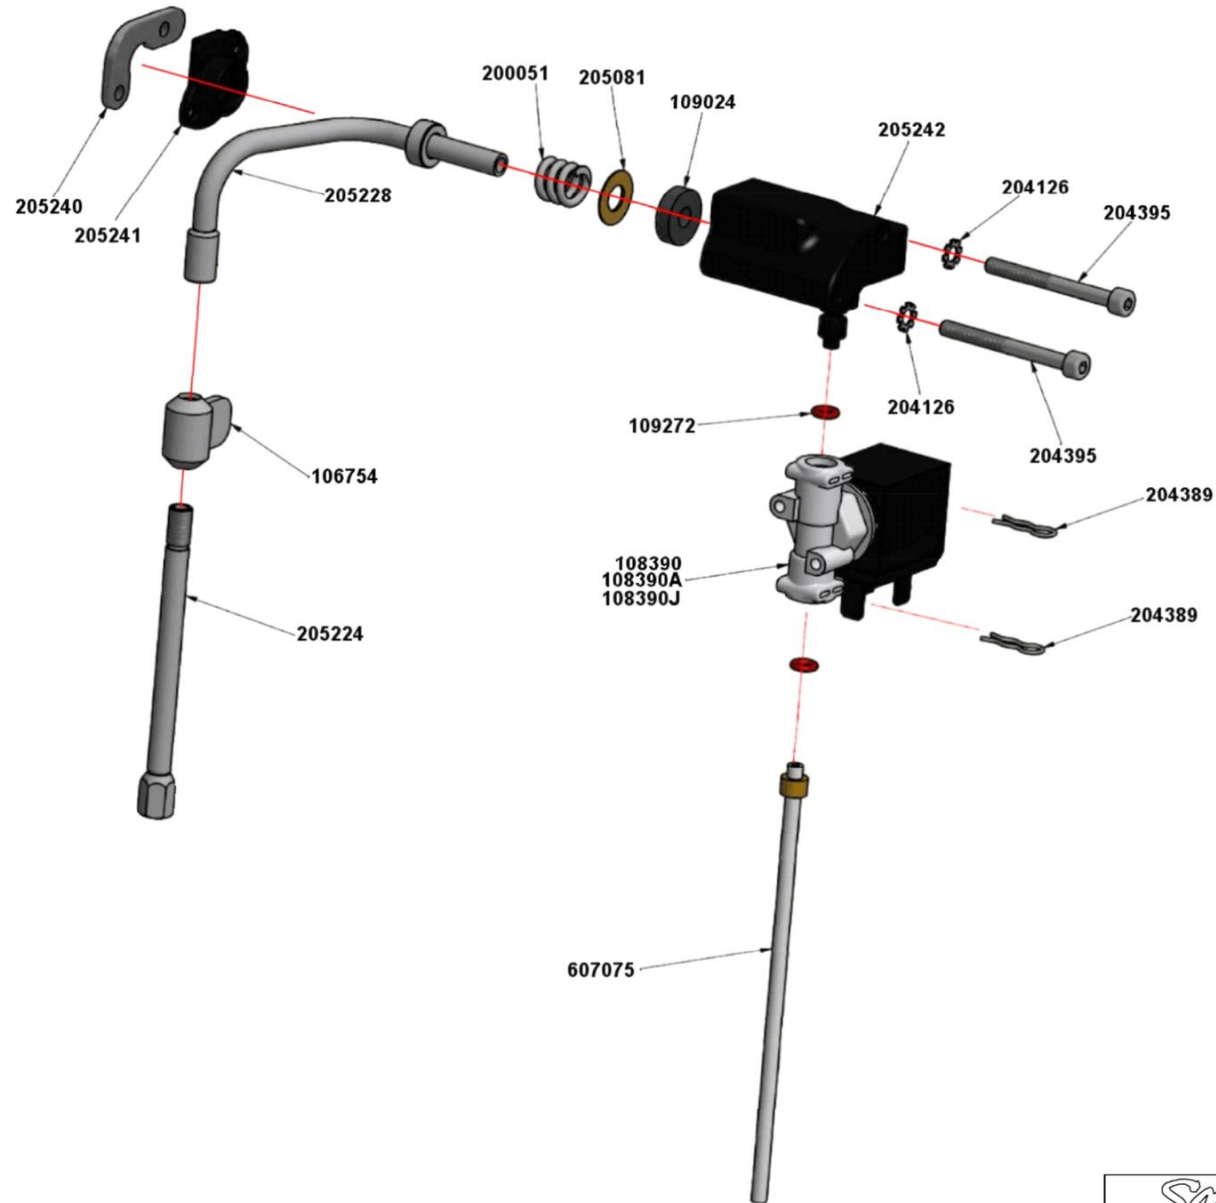

Gruppo erogazione acqua/vapore da matr. N° 12003290

La San Marco S.p.A.
Fabbrica Macchine per Caffè Espresso
34072 Gradisca d'Isonzo (GO) Italia
<http://www.lasanmarco.com>